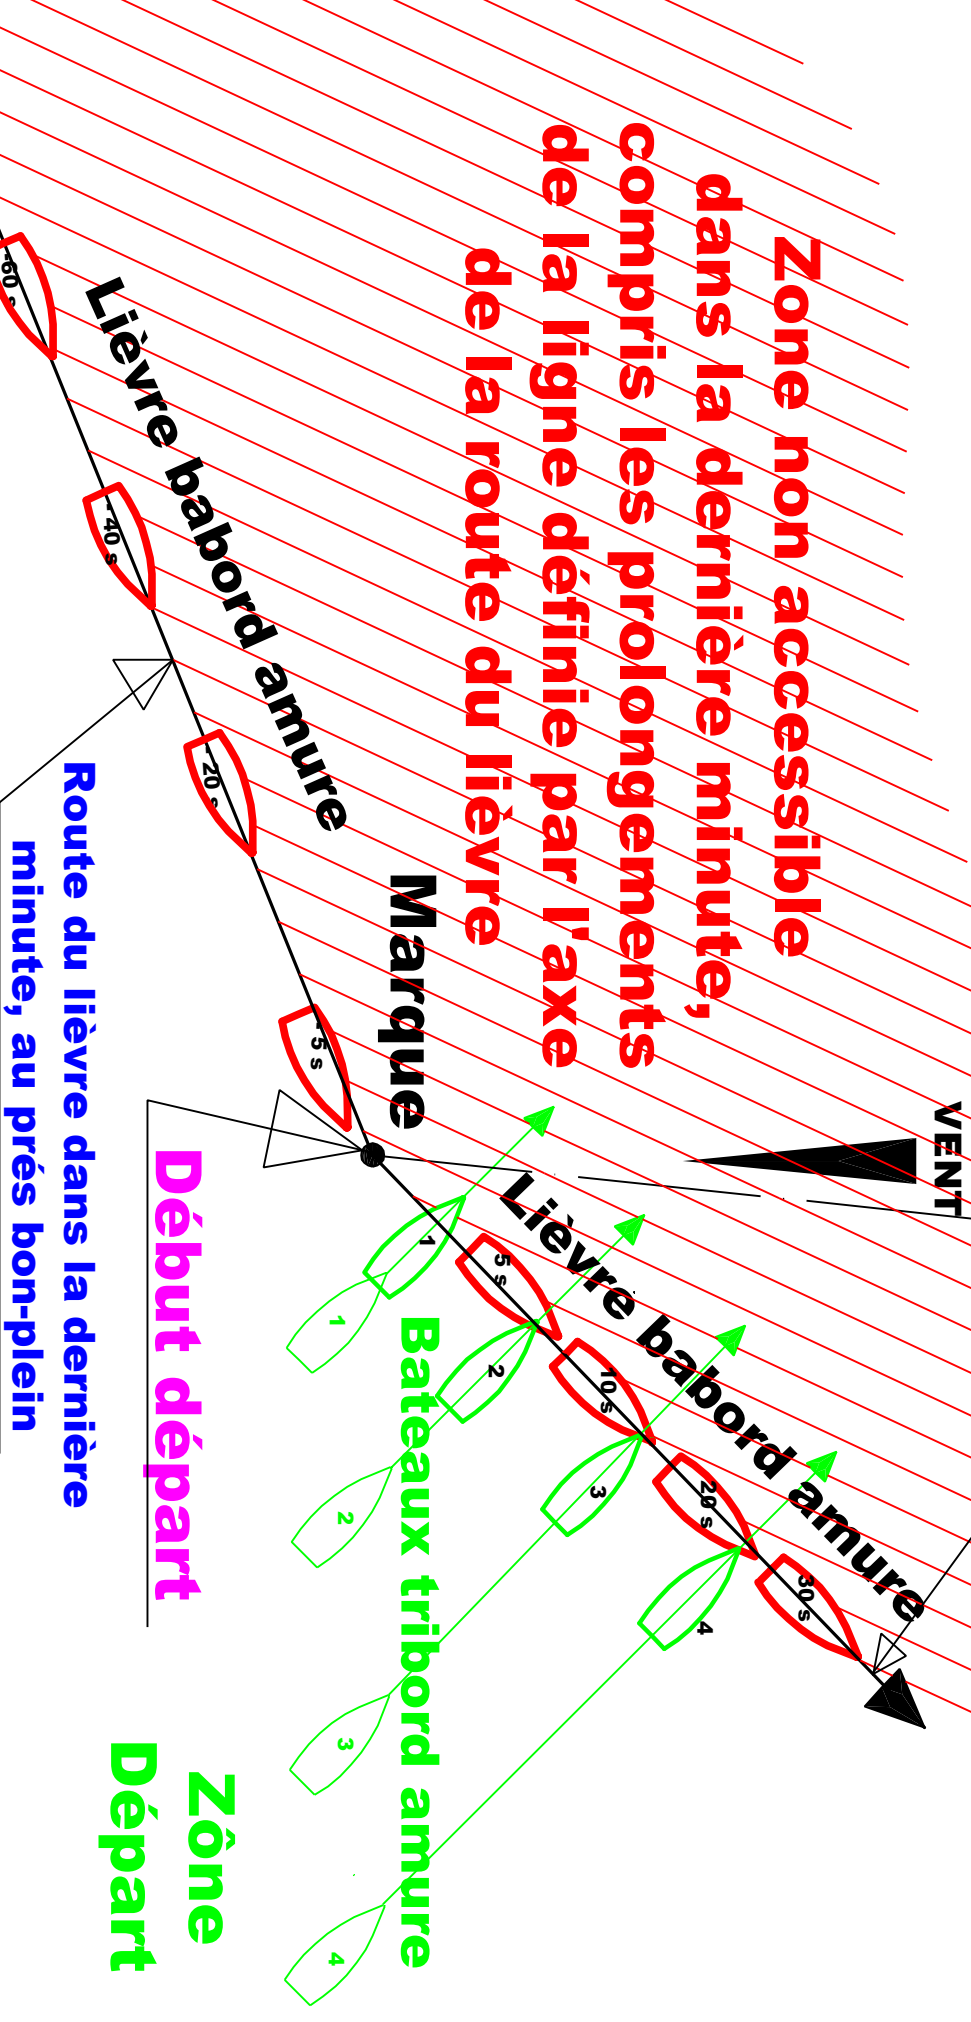

CNLR

DEPART AU LIEVRE

CAP IDEAL DE L'EVENUELLE
BOUEE DE DEGAGEMENT

Route du lievre après
départ, au plus près

Zone non accessible
dans la dernière minute,
compris les prolongements
de la ligne définie par l'axe
de la route du lievre

**Zône
Départ**

Bateaux tribord amure

Route du lievre dans la dernière
minute, au près bon-plein